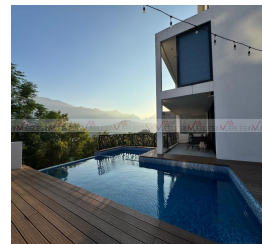

Recámaras: 6
Baños: 6
Medios Baños: 4
Plantas: 3
Estacionamiento: 6
Antigüedad:

Terreno: 800 Mts²
Construcción: 1200 mts²
Frente: 27 Mts
Fondo: 30 Mts

Detalle

Hermosa Residencia en Esquina y con Vista al Campo de Golf en el exclusivo fraccionamiento Club de Golf La Herradura en Carretera Nacional. Planta Alta: 3 amplias recámaras con walking closet y baño completo, un estudio con baño completo con opción a usarse como 4ta recámara. Estancia familiar con vistas al campo de golf y terraza. Planta Baja: Amplio recibidor, medio baño, sala comedor doble altura, cocina integral con electrodomésticos de alta gama, área de antecomedor, Súper amplia recámara principal con Walking Closet y baño completo y una recámara de visitas con baño completo. Cochera Triple. Sótano: Impresionante y amplio sótano (salón de eventos/salón de juegos) con su medio baño, cochera triple, palapa con asador, parrilla y barra completa, alberca con jacuzzi, área para sala exterior, baños exteriores hombre-mujer, cochera triple, Bodega, lavandería, cuarto de servicio. Agenda tu cita!

Características

- Recepción
- Jardín
- Minisplit
- Cuarto de servicio
- Gas
- Cocina
- Asadores
- Equipado
- Seguridad
- Golf
- Teléfono
- Terraza
- Luz
- Estufa
- Bodega
- Sótano
- Alberca
- Clima central
- Calefacción
- Boiler
- Agua
- Cisterna
- Mascotas

Otros: Clima Central, electrodomesticos alta gama, preparacion para cisterna, doble cochera

Grupo Via Inmuebles

Ave. Gómez Morin No. 100
Local N1-03 esquina con
Ave. Roberto Garza Sada, Col. Carrizalejo
San Pedro Garza García N.L. C.P. 66290
Tel. + 52 (81) 8218.8939
Tel. + 52 (81) 8378.6238

Email: info@gvia.mx

www.gvia.mx

www.gvia.mx