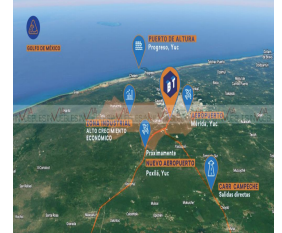

Descripción de la propiedad

Recámaras: 0
Baños: 0
Medios Baños: 0
Plantas: 0
Estacionamiento: 0
Antigüedad:
Terreno: 16005 Mts²
Construcción: 0 mts²
Frente: 60 Mts
Fondo: 296 Mts

Detalle

Bodegas Tix es un desarrollo industrial consolidado donde empresas de diferentes partes de México y el Mundo han depositado su confianza y su motivación en generar más y mejores fuentes de empleo en el Estado. Un panorama claro de alto crecimiento en el Estado sumado a su ubicación privilegiada y diversas ventajas competitivas de conectividad y subsuelo, colocan a Yucatán como el polo más importante para el desarrollo industrial del país. Lleva a lo grande tu empresa en uno de los pocos espacios destinados exclusivamente al uso de suelo industrial. Cerca de la zona industrial y de vías de alto tráfico y del Aeropuerto de Mérida.

Gran Desarrollo Industrial

MÉRIDA, YUCATÁN: Ciudad del Futuro

Un panorama claro de alto crecimiento en el Estado sumado a su ubicación privilegiada y diversas ventajas competitivas de conectividad y subsuelo, colocan a Yucatán como el polo más importante para el desarrollo industrial del país.