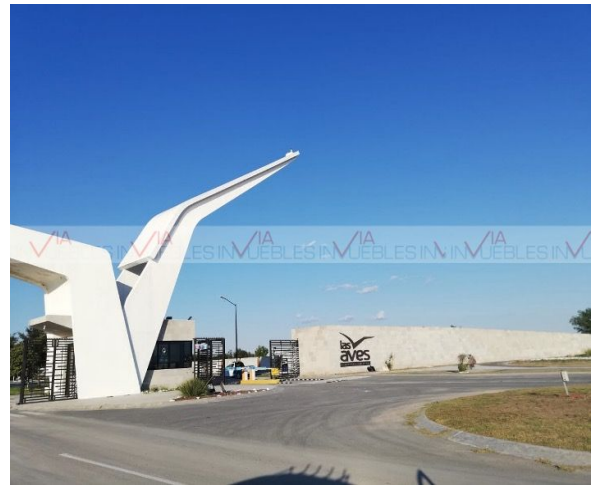

ID:103517 - Las Aves Residencial
\$2,200,000 MXN

Isabel Avalos
 Celular: (81) 1075-5313
isabel.avalos@gvia.mx

Venta de Terreno Residencial

Dirección de la Propiedad

Estado: Nuevo León
Municipio: Pesquería
Colonia: Las Aves Residencial and Golf Resort
Zona: Foráneos

Descripción de la propiedad

Recámaras: 0 **Terreno:** 704 Mts²
Baños: 0 **Construcción:** 0 mts²
Medios Baños: 0 **Frente:** 30 Mts
Plantas: 0 **Fondo:** 23 Mts
Estacionamiento: 0
Antigüedad:

Detalle

Venta de Terreno, en Las Aves Residencial. Terreno con mas de 700 mts2. En una zona de gran desarrollo, cerca del aeropuerto. El fraccionamiento cuenta con amenidades como alberca, gimnasio, campo de golf, centro de negocios, club deportivo, restaurantes, parques y lagos entre algunas avenidas. Cuenta con todos los servicios subterráneos, las calles están pavimentadas, accesos con vigilancia 24/7. Un lugar cómodo y tranquilo rodeado de áreas verdes. Ideal para inversionistas o como sitio de descanso.

Características

- Recepción ● Seguridad ● Alberca
- Jardín ● Golf ● Gimnasio
- Teléfono ● Luz ● Agua
- Mascotas

Otros: Lagos, restaurantes dentro del complejo

Grupo Via Inmuebles

Ave. Gómez Morin No. 100
 Local N1-03 esquina con
 Ave. Roberto Garza Sada, Col. Carrizalejo
 San Pedro Garza García N.L. C.P. 66290
 Tel. + 52 (81) 8218.8939
 Tel. + 52 (81) 8378.6238
 Email: info@gvia.mx
www.gvia.mx