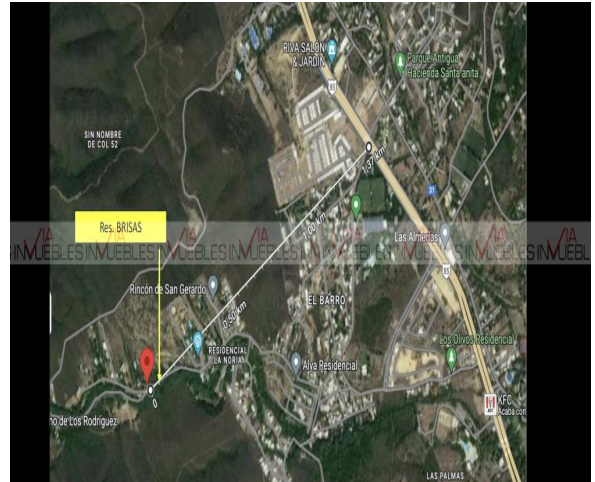

ID:110824 - Las Brisas

$2,447,900 MXN

Gabriela Raya

Celular: (81) 1778-6523

gabriela.raya@gvia.mx

Venta de Terreno Residencial

Dirección de la Propiedad

Estado: Nuevo León
Municipio: General Terán
Colonia: Las Brisas
Zona: Foráneos

Descripción de la propiedad

Recámaras: 1
Baños: 0
Medios Baños: 0
Plantas: 1
Estacionamiento: 1
Antigüedad:

Terreno: 212 Mts²
Construcción: 212 mts²
Frente: 10 Mts
Fondo: 20 Mts

Detalle

Hermoso terreno residencial en privada residencial las brisas carretera nacional cuenta con 212.863 metros cuadrados, en privada con hermosas amenidades, completamente plano, papeles en regla, privada con servicios y ya cada habitadas, excelente oportunidad y muy buena ubicación 11, 500 el metro cuadrado.

Características

- Seguridad
- Alberca
- Jardín
- Gas
- Luz
- Agua
- Asadores

Otros:

Grupo Via Inmuebles

Ave. Gómez Morin No. 100
Local N1-03 esquina con
Ave. Roberto Garza Sada, Col. Carrizalejo
San Pedro Garza García N.L. C.P. 66290
Tel. + 52 (81) 8218.8939
Tel. + 52 (81) 8378.6238
Email: info@gvia.mx
www.gvia.mx