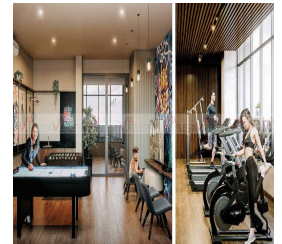

ID:115198 - Preventa departamentos zona Centro
Desde **$2,855,820 MXN**
Hasta **$3,759,590 MXN**

Proyectos VIA
Celular: (81) 8275-1060
proyectos@gvia.mx

Venta de Departamento

Dirección de la Propiedad

Estado: Nuevo León
Municipio: Monterrey
Colonia: Industrial
Zona: Centro MTY

Descripción de la propiedad

Recámaras desde : 1   **Terreno:** 0 Mts²
Baños: 1   **Construcción:** Desde: 42 mts² - Hasta: 71 mts²
Medios Baños: 1   **Frente:** 0 Mts
Plantas: 16   **Fondo:** 0 Mts
Estacionamiento: 1
Antigüedad:

Detalle

Departamentos en zona centro, entrega inmediata 1 y 2 recámaras
Tipologías desde 41.8m2 hasta 70.5m2 2 torres de 16 niveles c/u
AMENIDADES: ALBERCA ÁREA DE ASADORES PIZZA STATION
GAME ROOM PARQUE FAMILIAR PET PARK GIMNASIO ÁREAS
VERDES COWORK LUDOTECA COFFEE BAR SOCIAL ROOM
SPORT BAR ENTREGA INMEDIATA Esquema de pago: 5% enganche
inicial 5% diferido a 6 meses + 90 % contra firma de escritura Llámanos
sin compromiso al 818-275-10-60 y te asesoramos con gusto en
nuestra área de Proyectos. *Disponibilidad y precios sujetos a cambios
sin previo aviso.

Características

- Recepción   ● Seguridad   ● Alberca
- Jardín   ● Elevador   ● Gimnasio
- Terraza   ● Gas   ● Portón eléctrico
- Asadores   ● Mascotas   ● Sótano

Otros:

Grupo Via Inmuebles

Ave. Gómez Morin No. 100
Local N1-03 esquina con
Ave. Roberto Garza Sada, Col. Carrizalejo
San Pedro Garza García N.L. C.P. 66290
Tel. + 52 (81) 8218.8939
Tel. + 52 (81) 8378.6238
Email: info@gvia.mx
www.gvia.mx

Contamos con diferentes tipologías con espacios diseñados para tu estilo de vida.
Departamentos con cajón de estacionamiento.
DEPARTAMENTOS DE:
41.88 M² a 70.57 M²