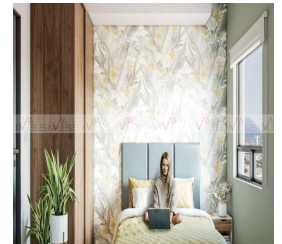

ID:115198 - Preventa departamentos zona Centro
Desde **$2,855,820 MXN**
Hasta **$3,759,590 MXN**

Proyectos VIA
Celular: (81) 8275-1060
proyectos@gvia.mx

Venta de Departamento

Dirección de la Propiedad

Estado: Nuevo León
Municipio: Monterrey
Colonia: Industrial
Zona: Centro MTY

Descripción de la propiedad

Recámaras desde : 1   **Terreno:** 0 Mts²
Baños: 1   **Construcción:** Desde: 42 mts² - Hasta: 71 mts²
Medios Baños: 1   **Frente:** 0 Mts
Plantas: 16   **Fondo:** 0 Mts
Estacionamiento: 1
Antigüedad:

Detalle

Departamentos en zona centro, entrega inmediata 1 y 2 recámaras
Tipologías desde 41.8m2 hasta 70.5m2 2 torres de 16 niveles c/u
AMENIDADES: ALBERCA ÁREA DE ASADORES PIZZA STATION
GAME ROOM PARQUE FAMILIAR PET PARK GIMNASIO ÁREAS
VERDES COWORK LUDOTECA COFFEE BAR SOCIAL ROOM
SPORT BAR ENTREGA INMEDIATA Esquema de pago: 5% enganche
inicial 5% diferido a 6 meses + 90 % contra firma de escritura Llámanos
sin compromiso al 818-275-10-60 y te asesoramos con gusto en
nuestra área de Proyectos. *Disponibilidad y precios sujetos a cambios
sin previo aviso.

Características

- Recepción   ● Seguridad   ● Alberca
- Jardín   ● Elevador   ● Gimnasio
- Terraza   ● Gas   ● Portón eléctrico
- Asadores   ● Mascotas   ● Sótano

Otros:

Grupo Via Inmuebles

Ave. Gómez Morin No. 100
Local N1-03 esquina con
Ave. Roberto Garza Sada, Col. Carrizalejo
San Pedro Garza García N.L. C.P. 66290
Tel. + 52 (81) 8218.8939
Tel. + 52 (81) 8378.6238
Email: info@gvia.mx
www.gvia.mx

Contamos con diferentes tipologías con espacios diseñados para tu estilo de vida.
Departamentos con cajón de estacionamiento.
DEPARTAMENTOS DE:
41.88 M² a 70.57 M²