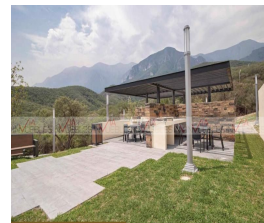

ÁREA DE ASADORES