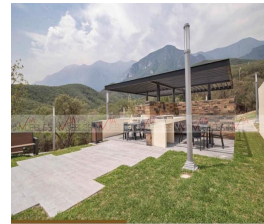

ÁREA DE ASADORES