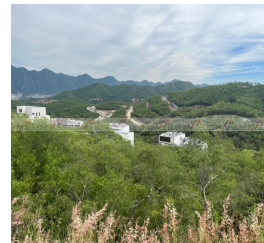

ÁREA DE ASADORES