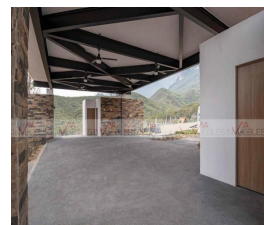

PALAPA EQUIPADA