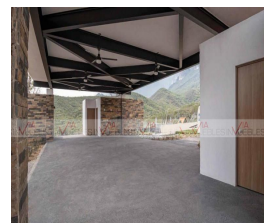

PALAPA EQUIPADA