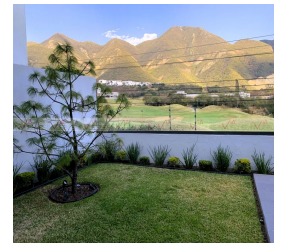

Descripción de la propiedad

Recámaras: 3   **Terreno:** 334 Mts²
Baños: 4   **Construcción:** 445 mts²
Medios Baños: 1   **Frente:** 13 Mts
Plantas: 3   **Fondo:** 24 Mts
Estacionamiento: 3
Antigüedad:

Detalle

Hermosa residencia en Carretera Nacional con espectacular vista al hoyo 16 del campo de golf La Herradura situado al sur de Monterrey. Cuenta con 3 niveles, 3 recámaras con walk in closet y baño individual, equipo de aire acondicionado central seccionado, cocina con cubierta de cuarzo totalmente equipada con tarja, horno, estufa, campana, lavavajillas, refrigerador y microondas; tiene sistema de riego, ducto para ropa sucia, diseño de plafones con iluminación decorativa, barandales de cristal, calentadores de gas, sistema de riego, área de asador, cuarto de servicio con baño completo. Tiene preparación para cisterna, sistema de alarma, paneles solares, CCTV y cargador eléctrico para vehículos. Esta residencia está en fraccionamiento privado y cuenta las siguientes amenidades: seguridad 24 hrs, CCTV, Casa Club, alberca y juegos infantiles.

Características

- Seguridad
- Alberca
- Jardín
- Clima central
- Minisplit
- Teléfono
- Cable TV
- Calefacción
- Cuarto de servicio
- Terraza
- Boiler
- A/C
- Gas
- Luz
- Agua
- Cocina
- Estufa
- Cisterna
- Asadores
- Bodega
- Mascotas
- Equipado

Otros: Preparación para cisterna, sistema de alarma, paneles solares, CCTV y cargador eléctrico para vehículos.

Grupo Via Inmuebles

Ave. Gómez Morin No. 100
Local N1-03 esquina con
Ave. Roberto Garza Sada, Col. Carrizalejo
San Pedro Garza García N.L. C.P. 66290
Tel. + 52 (81) 8218.8939
Tel. + 52 (81) 8378.6238
Email: info@gvia.mx

www.gvia.mx

www.gvia.mx