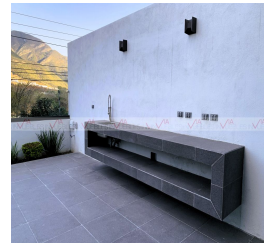

Descripción de la propiedad

Recámaras: 3   **Terreno:** 334 Mts²
Baños: 4   **Construcción:** 445 mts²
Medios Baños: 1   **Frente:** 13 Mts
Plantas: 3   **Fondo:** 24 Mts
Estacionamiento: 3
Antigüedad:

Detalle

Hermosa residencia en Carretera Nacional con espectacular vista al hoyo 16 del campo de golf La Herradura situado al sur de Monterrey. Cuenta con 3 niveles, 3 recámaras con walk in closet y baño individual, equipo de aire acondicionado central seccionado, cocina con cubierta de cuarzo totalmente equipada con tarja, horno, estufa, campana, lavavajillas, refrigerador y microondas; tiene sistema de riego, ducto para ropa sucia, diseño de plafones con iluminación decorativa, barandales de cristal, calentadores de gas, sistema de riego, área de asador, cuarto de servicio con baño completo. Tiene preparación para cisterna, sistema de alarma, paneles solares, CCTV y cargador eléctrico para vehículos. Esta residencia está en fraccionamiento privado y cuenta las siguientes amenidades: seguridad 24 hrs, CCTV, Casa Club, alberca y juegos infantiles.

Características

- Seguridad
- Alberca
- Jardín
- Clima central
- Minisplit
- Teléfono
- Cable TV
- Calefacción
- Cuarto de servicio
- Terraza
- Boiler
- A/C
- Gas
- Luz
- Agua
- Cocina
- Estufa
- Cisterna
- Asadores
- Bodega
- Mascotas
- Equipado

Otros: Preparación para cisterna, sistema de alarma, paneles solares, CCTV y cargador eléctrico para vehículos.

Grupo Via Inmuebles

Ave. Gómez Morin No. 100
Local N1-03 esquina con
Ave. Roberto Garza Sada, Col. Carrizalejo
San Pedro Garza García N.L. C.P. 66290
Tel. + 52 (81) 8218.8939
Tel. + 52 (81) 8378.6238
Email: info@gvia.mx

www.gvia.mx

www.gvia.mx