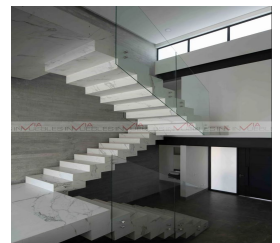

Descripción de la propiedad

Recámaras: 3   **Terreno:** 334 Mts²
Baños: 4   **Construcción:** 445 mts²
Medios Baños: 1   **Frente:** 13 Mts
Plantas: 3   **Fondo:** 24 Mts
Estacionamiento: 3
Antigüedad:

Detalle

Hermosa residencia en Carretera Nacional con espectacular vista al hoyo 16 del campo de golf La Herradura situado al sur de Monterrey. Cuenta con 3 niveles, 3 recámaras con walk in closet y baño individual, equipo de aire acondicionado central seccionado, cocina con cubierta de cuarzo totalmente equipada con tarja, horno, estufa, campana, lavavajillas, refrigerador y microondas; tiene sistema de riego, ducto para ropa sucia, diseño de plafones con iluminación decorativa, barandales de cristal, calentadores de gas, sistema de riego, área de asador, cuarto de servicio con baño completo. Tiene preparación para cisterna, sistema de alarma, paneles solares, CCTV y cargador eléctrico para vehículos. Esta residencia está en fraccionamiento privado y cuenta las siguientes amenidades: seguridad 24 hrs, CCTV, Casa Club, alberca y juegos infantiles.

Características

- Seguridad
- Alberca
- Jardín
- Clima central
- Minisplit
- Teléfono
- Cable TV
- Calefacción
- Cuarto de servicio
- Terraza
- Boiler
- A/C
- Gas
- Luz
- Agua
- Cocina
- Estufa
- Cisterna
- Asadores
- Bodega
- Mascotas
- Equipado

Otros: Preparación para cisterna, sistema de alarma, paneles solares, CCTV y cargador eléctrico para vehículos.

Grupo Via Inmuebles

Ave. Gómez Morin No. 100
Local N1-03 esquina con
Ave. Roberto Garza Sada, Col. Carrizalejo
San Pedro Garza García N.L. C.P. 66290
Tel. + 52 (81) 8218.8939
Tel. + 52 (81) 8378.6238
Email: info@gvia.mx

www.gvia.mx

www.gvia.mx