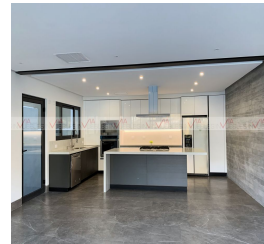

Descripción de la propiedad

Recámaras: 3   **Terreno:** 334 Mts²
Baños: 4   **Construcción:** 445 mts²
Medios Baños: 1   **Frente:** 13 Mts
Plantas: 3   **Fondo:** 24 Mts
Estacionamiento: 3
Antigüedad:

Detalle

Hermosa residencia en Carretera Nacional con espectacular vista al hoyo 16 del campo de golf La Herradura situado al sur de Monterrey. Cuenta con 3 niveles, 3 recámaras con walk in closet y baño individual, equipo de aire acondicionado central seccionado, cocina con cubierta de cuarzo totalmente equipada con tarja, horno, estufa, campana, lavavajillas, refrigerador y microondas; tiene sistema de riego, ducto para ropa sucia, diseño de plafones con iluminación decorativa, barandales de cristal, calentadores de gas, sistema de riego, área de asador, cuarto de servicio con baño completo. Tiene preparación para cisterna, sistema de alarma, paneles solares, CCTV y cargador eléctrico para vehículos. Esta residencia está en fraccionamiento privado y cuenta las siguientes amenidades: seguridad 24 hrs, CCTV, Casa Club, alberca y juegos infantiles.

Características

- Seguridad
- Alberca
- Jardín
- Clima central
- Minisplit
- Teléfono
- Cable TV
- Calefacción
- Cuarto de servicio
- Terraza
- Boiler
- A/C
- Gas
- Luz
- Agua
- Cocina
- Estufa
- Cisterna
- Asadores
- Bodega
- Mascotas
- Equipado

Otros: Preparación para cisterna, sistema de alarma, paneles solares, CCTV y cargador eléctrico para vehículos.

Grupo Via Inmuebles

Ave. Gómez Morin No. 100
Local N1-03 esquina con
Ave. Roberto Garza Sada, Col. Carrizalejo
San Pedro Garza García N.L. C.P. 66290
Tel. + 52 (81) 8218.8939
Tel. + 52 (81) 8378.6238
Email: info@gvia.mx

www.gvia.mx

www.gvia.mx