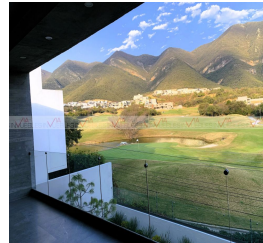

Descripción de la propiedad

Recámaras: 3   **Terreno:** 334 Mts²
Baños: 4   **Construcción:** 445 mts²
Medios Baños: 1   **Frente:** 13 Mts
Plantas: 3   **Fondo:** 24 Mts
Estacionamiento: 3
Antigüedad:

Detalle

Hermosa residencia en Carretera Nacional con espectacular vista al hoyo 16 del campo de golf La Herradura situado al sur de Monterrey. Cuenta con 3 niveles, 3 recámaras con walk in closet y baño individual, equipo de aire acondicionado central seccionado, cocina con cubierta de cuarzo totalmente equipada con tarja, horno, estufa, campana, lavavajillas, refrigerador y microondas; tiene sistema de riego, ducto para ropa sucia, diseño de plafones con iluminación decorativa, barandales de cristal, calentadores de gas, sistema de riego, área de asador, cuarto de servicio con baño completo. Tiene preparación para cisterna, sistema de alarma, paneles solares, CCTV y cargador eléctrico para vehículos. Esta residencia está en fraccionamiento privado y cuenta las siguientes amenidades: seguridad 24 hrs, CCTV, Casa Club, alberca y juegos infantiles.

Características

- Seguridad
- Alberca
- Jardín
- Clima central
- Minisplit
- Teléfono
- Cable TV
- Calefacción
- Cuarto de servicio
- Terraza
- Boiler
- A/C
- Gas
- Luz
- Agua
- Cocina
- Estufa
- Cisterna
- Asadores
- Bodega
- Mascotas
- Equipado

Otros: Preparación para cisterna, sistema de alarma, paneles solares, CCTV y cargador eléctrico para vehículos.

Grupo Via Inmuebles

Ave. Gómez Morin No. 100
Local N1-03 esquina con
Ave. Roberto Garza Sada, Col. Carrizalejo
San Pedro Garza García N.L. C.P. 66290
Tel. + 52 (81) 8218.8939
Tel. + 52 (81) 8378.6238
Email: info@gvia.mx

www.gvia.mx

www.gvia.mx