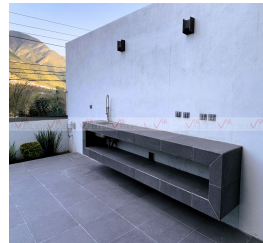

Descripción de la propiedad

Recámaras: 3   **Terreno:** 334 Mts²
Baños: 4   **Construcción:** 445 mts²
Medios Baños: 1   **Frente:** 13 Mts
Plantas: 3   **Fondo:** 24 Mts
Estacionamiento: 3
Antigüedad:

Detalle

Hermosa residencia en Carretera Nacional con espectacular vista al hoyo 16 del campo de golf La Herradura situado al sur de Monterrey. Cuenta con 3 niveles, 3 recámaras con walk in closet y baño individual, equipo de aire acondicionado central seccionado, cocina con cubierta de cuarzo totalmente equipada con tarja, horno, estufa, campana, lavavajillas, refrigerador y microondas; tiene sistema de riego, ducto para ropa sucia, diseño de plafones con iluminación decorativa, barandales de cristal, calentadores de gas, sistema de riego, área de asador, cuarto de servicio con baño completo. Tiene preparación para cisterna, sistema de alarma, paneles solares, CCTV y cargador eléctrico para vehículos. Esta residencia está en fraccionamiento privado y cuenta las siguientes amenidades: seguridad 24 hrs, CCTV, Casa Club, alberca y juegos infantiles.

Características

- Seguridad
- Alberca
- Jardín
- Clima central
- Minisplit
- Teléfono
- Cable TV
- Calefacción
- Cuarto de servicio
- Terraza
- Boiler
- A/C
- Gas
- Luz
- Agua
- Cocina
- Estufa
- Cisterna
- Asadores
- Bodega
- Mascotas
- Equipado

Otros: Preparación para cisterna, sistema de alarma, paneles solares, CCTV y cargador eléctrico para vehículos.

Grupo Via Inmuebles

Ave. Gómez Morin No. 100
Local N1-03 esquina con
Ave. Roberto Garza Sada, Col. Carrizalejo
San Pedro Garza García N.L. C.P. 66290
Tel. + 52 (81) 8218.8939
Tel. + 52 (81) 8378.6238
Email: info@gvia.mx

www.gvia.mx

www.gvia.mx