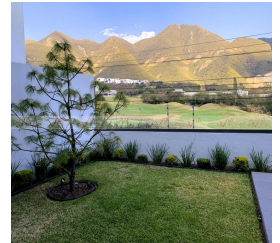

Descripción de la propiedad

Recámaras: 3   **Terreno:** 334 Mts²
Baños: 4   **Construcción:** 445 mts²
Medios Baños: 1   **Frente:** 13 Mts
Plantas: 3   **Fondo:** 24 Mts
Estacionamiento: 3
Antigüedad:

Detalle

Hermosa residencia en Carretera Nacional con espectacular vista al hoyo 16 del campo de golf La Herradura situado al sur de Monterrey. Cuenta con 3 niveles, 3 recámaras con walk in closet y baño individual, equipo de aire acondicionado central seccionado, cocina con cubierta de cuarzo totalmente equipada con tarja, horno, estufa, campana, lavavajillas, refrigerador y microondas; tiene sistema de riego, ducto para ropa sucia, diseño de plafones con iluminación decorativa, barandales de cristal, calentadores de gas, sistema de riego, área de asador, cuarto de servicio con baño completo. Tiene preparación para cisterna, sistema de alarma, paneles solares, CCTV y cargador eléctrico para vehículos. Esta residencia está en fraccionamiento privado y cuenta las siguientes amenidades: seguridad 24 hrs, CCTV, Casa Club, alberca y juegos infantiles.

Características

- Seguridad
- Alberca
- Jardín
- Clima central
- Minisplit
- Teléfono
- Cable TV
- Calefacción
- Cuarto de servicio
- Terraza
- Boiler
- A/C
- Gas
- Luz
- Agua
- Cocina
- Estufa
- Cisterna
- Asadores
- Bodega
- Mascotas
- Equipado

Otros: Preparación para cisterna, sistema de alarma, paneles solares, CCTV y cargador eléctrico para vehículos.

Grupo Via Inmuebles

Ave. Gómez Morin No. 100
Local N1-03 esquina con
Ave. Roberto Garza Sada, Col. Carrizalejo
San Pedro Garza García N.L. C.P. 66290
Tel. + 52 (81) 8218.8939
Tel. + 52 (81) 8378.6238
Email: info@gvia.mx

www.gvia.mx

www.gvia.mx