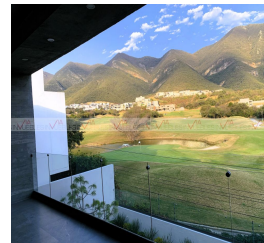

Descripción de la propiedad

Recámaras: 3   **Terreno:** 334 Mts²
Baños: 4   **Construcción:** 445 mts²
Medios Baños: 1   **Frente:** 13 Mts
Plantas: 3   **Fondo:** 24 Mts
Estacionamiento: 3
Antigüedad:

Detalle

Hermosa residencia en Carretera Nacional con espectacular vista al hoyo 16 del campo de golf La Herradura situado al sur de Monterrey. Cuenta con 3 niveles, 3 recámaras con walk in closet y baño individual, equipo de aire acondicionado central seccionado, cocina con cubierta de cuarzo totalmente equipada con tarja, horno, estufa, campana, lavavajillas, refrigerador y microondas; tiene sistema de riego, ducto para ropa sucia, diseño de plafones con iluminación decorativa, barandales de cristal, calentadores de gas, sistema de riego, área de asador, cuarto de servicio con baño completo. Tiene preparación para cisterna, sistema de alarma, paneles solares, CCTV y cargador eléctrico para vehículos. Esta residencia está en fraccionamiento privado y cuenta las siguientes amenidades: seguridad 24 hrs, CCTV, Casa Club, alberca y juegos infantiles.

Características

- Seguridad
- Alberca
- Jardín
- Clima central
- Minisplit
- Teléfono
- Cable TV
- Calefacción
- Cuarto de servicio
- Terraza
- Boiler
- A/C
- Gas
- Luz
- Agua
- Cocina
- Estufa
- Cisterna
- Asadores
- Bodega
- Mascotas
- Equipado

Otros: Preparación para cisterna, sistema de alarma, paneles solares, CCTV y cargador eléctrico para vehículos.

Grupo Via Inmuebles

Ave. Gómez Morin No. 100
Local N1-03 esquina con
Ave. Roberto Garza Sada, Col. Carrizalejo
San Pedro Garza García N.L. C.P. 66290
Tel. + 52 (81) 8218.8939
Tel. + 52 (81) 8378.6238
Email: info@gvia.mx

www.gvia.mx

www.gvia.mx