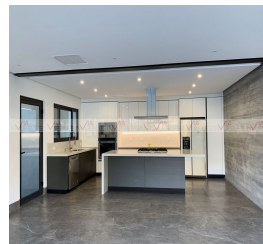

Descripción de la propiedad

Recámaras: 3   **Terreno:** 334 Mts²
Baños: 4   **Construcción:** 445 mts²
Medios Baños: 1   **Frente:** 13 Mts
Plantas: 3   **Fondo:** 24 Mts
Estacionamiento: 3
Antigüedad:

Detalle

Hermosa residencia en Carretera Nacional con espectacular vista al hoyo 16 del campo de golf La Herradura situado al sur de Monterrey. Cuenta con 3 niveles, 3 recámaras con walk in closet y baño individual, equipo de aire acondicionado central seccionado, cocina con cubierta de cuarzo totalmente equipada con tarja, horno, estufa, campana, lavavajillas, refrigerador y microondas; tiene sistema de riego, ducto para ropa sucia, diseño de plafones con iluminación decorativa, barandales de cristal, calentadores de gas, sistema de riego, área de asador, cuarto de servicio con baño completo. Tiene preparación para cisterna, sistema de alarma, paneles solares, CCTV y cargador eléctrico para vehículos. Esta residencia está en fraccionamiento privado y cuenta las siguientes amenidades: seguridad 24 hrs, CCTV, Casa Club, alberca y juegos infantiles.

Características

- Seguridad
- Alberca
- Jardín
- Clima central
- Minisplit
- Teléfono
- Cable TV
- Calefacción
- Cuarto de servicio
- Terraza
- Boiler
- A/C
- Gas
- Luz
- Agua
- Cocina
- Estufa
- Cisterna
- Asadores
- Bodega
- Mascotas
- Equipado

Otros: Preparación para cisterna, sistema de alarma, paneles solares, CCTV y cargador eléctrico para vehículos.

Grupo Via Inmuebles

Ave. Gómez Morin No. 100
Local N1-03 esquina con
Ave. Roberto Garza Sada, Col. Carrizalejo
San Pedro Garza García N.L. C.P. 66290
Tel. + 52 (81) 8218.8939
Tel. + 52 (81) 8378.6238
Email: info@gvia.mx

www.gvia.mx

www.gvia.mx