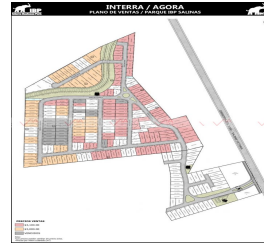

ID:108361 - Parque Industrial Salinas

$6,037,250 MXN

Claudia Oaxaca
Celular: (81) 1106-9997
claudia.oaxaca@gvia.mx

Venta de Terreno Industrial

Dirección de la Propiedad

Estado: Nuevo León
Municipio: Salinas Victoria
Colonia: Emiliano Zapata (La Zapatita)
Zona: Salinas Victoria

Descripción de la propiedad

Recámaras: 0
Baños: 0
Medios Baños: 0
Plantas: 1
Estacionamiento: 0
Antigüedad:

Terreno: 1947 Mts²
Construcción: 0 mts²
Frente: 32 Mts
Fondo: 60 Mts

Detalle

Preventa lotes Industriales crédito directo desde 1947.568 m2 hasta 3000m2 precio por metro cuadrado $3,000 y $3,100 dependiendo del terreno, adjunto foto del mapa en Parque Industrial Salinas Acceso controlado, Business Center, Ubicación "AAA", Acceso directo a puentes fronterizos, acceso a libramiento Noreste (Nuevo Laredo), a 26 Km del aeropuerto internacional Monterrey, Caseta de acceso con Vigilancia 24/7, Alta plusvalía, Área de comedor común. Business center

Características

- Recepción
- Seguridad
- Luz
- Agua
- Cocina

Otros:

Grupo Via Inmuebles

Ave. Gómez Morin No. 100
Local N1-03 esquina con
Ave. Roberto Garza Sada, Col. Carrizalejo
San Pedro Garza García N.L. C.P. 66290
Tel. + 52 (81) 8218.8939
Tel. + 52 (81) 8378.6238
Email: info@gvia.mx
www.gvia.mx